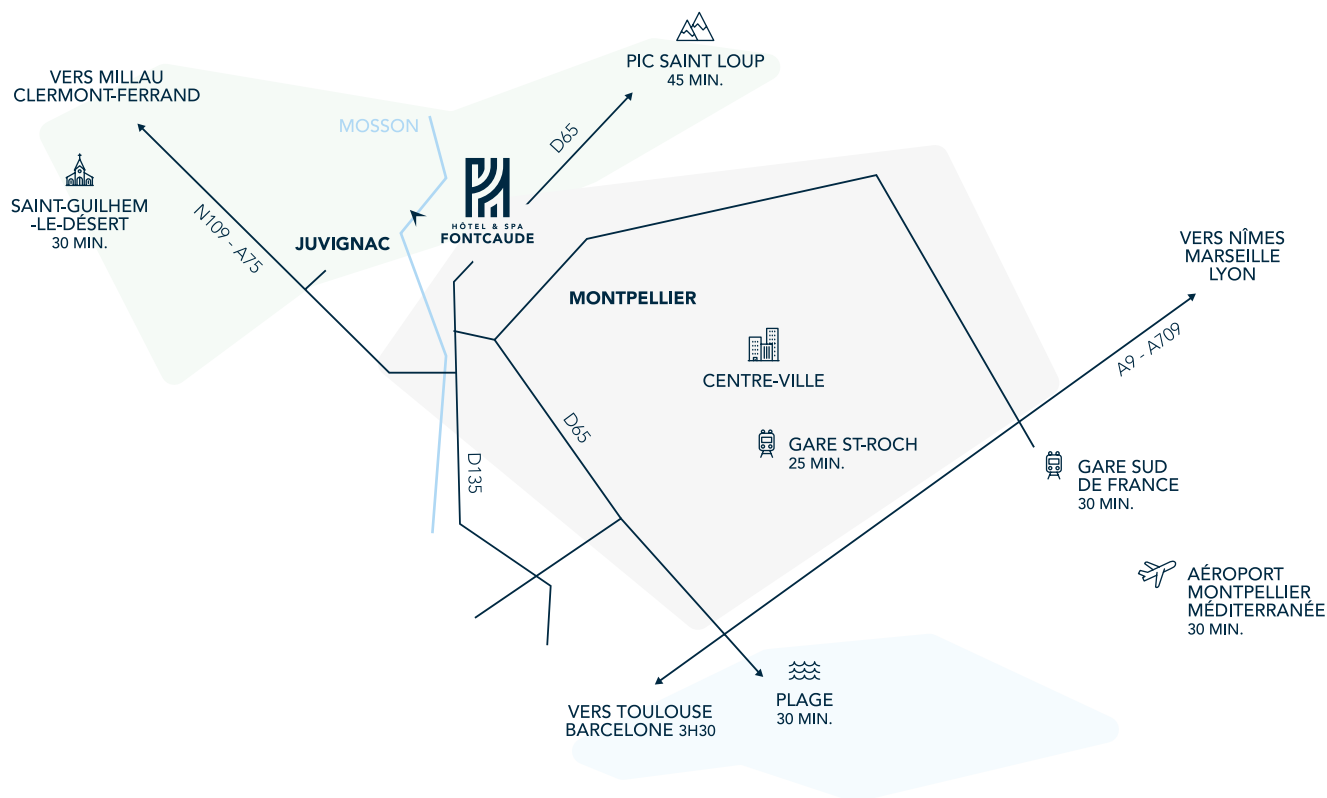

Une situation géographique aux multiples avantages

L'équipe

Références

SARL HSF Montpellier-Juignac RCS Montpellier 494 080 716 - Graphiste : Artim
Imprimerie: Imp'act - Crédits photos: Antonin Grenier, Laurent Vilarem, V&V photographie.

membre du Groupe Clinipole

Hôtel Spa de Fontcaude

1292 allée des thermes - 34990 Juvignac
04 67 04 74 07 - commercial@hotel-spa-fontcaude.fr
Parking gratuit et sécurisé de 81 places

@HotelSpaFontcaude
#HotelSpaFontcaude